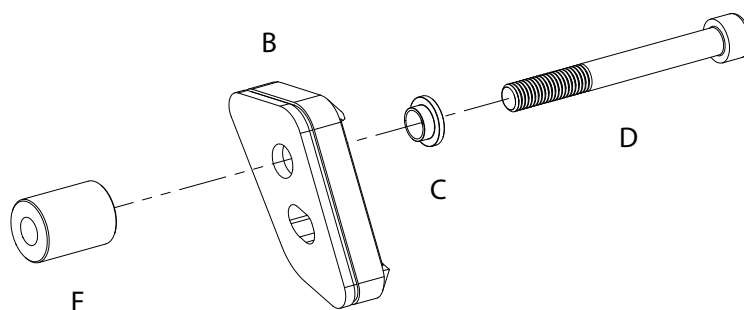

SUZUKI GSX S1000 - 2015
Paratelaio VISUAL Frame Protector
PTVA81
Lato Cambio / Shift Side
Lato Freno / Brake Side

ARTICOLO	DESCRIZIONE	N°PEZZI
A	<i>paratelaio visual (freno)</i> <i>visvisual frame protector (brake)</i>	1
B	<i>paratelaio visual (cambio)</i> <i>visvisual frame protector (shift)</i>	1
C	<i>riduttore M10</i> <i>M10 bolt reducer</i>	2

ARTICOLO	DESCRIZIONE	N°PEZZI
D	<i>M10 x1.25 L 90</i>	1
E	<i>M10 x1.25 L 80</i>	1
F	<i>distanziale 30 mm</i> <i>30 mm spacer</i>	2

SUZUKI GSX S1000 - 2015
Paratelaio VISUAL Frame Protector
PTVA81
Lato Cambio / Shift Side
Lato Freno / Brake Side

ARTICOLO	DESCRIZIONE	N°PEZZI
A	<i>paratelaio visual (freno)</i> <i>visvisual frame protector (brake)</i>	1
B	<i>paratelaio visual (cambio)</i> <i>visvisual frame protector (shift)</i>	1
C	<i>riduttore M10</i> <i>M10 bolt reducer</i>	2

ARTICOLO	DESCRIZIONE	N°PEZZI
D	<i>M10 x1.25 L 90</i>	1
E	<i>M10 x1.25 L 80</i>	1
F	<i>distanziale 30 mm</i> <i>30 mm spacer</i>	2