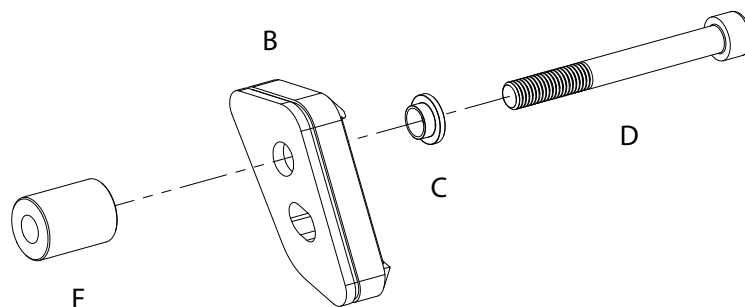

SUZUKI GSX S1000 - 2015
Paratelaio VISUAL Frame Protector
PTVA81
Lato Cambio / Shift Side
Lato Freno / Brake Side

ARTICOLO	DESCRIZIONE	N°PEZZI
A	<i>paratelaio visual (freno)</i> <i>visvisual frame protector (brake)</i>	1
B	<i>paratelaio visual (cambio)</i> <i>visvisual frame protector (shift)</i>	1
C	<i>riduttore M10</i> <i>M10 bolt reducer</i>	2

ARTICOLO	DESCRIZIONE	N°PEZZI
D	<i>M10 x1.25 L 90</i>	1
E	<i>M10 x1.25 L 80</i>	1
F	<i>distanziale 30 mm</i> <i>30 mm spacer</i>	2

SUZUKI GSX S1000 - 2015
Paratelaio VISUAL Frame Protector
PTVA81
Lato Cambio / Shift Side
Lato Freno / Brake Side

ARTICOLO	DESCRIZIONE	N°PEZZI
A	<i>paratelaio visual (freno)</i> <i>visvisual frame protector (brake)</i>	1
B	<i>paratelaio visual (cambio)</i> <i>visvisual frame protector (shift)</i>	1
C	<i>riduttore M10</i> <i>M10 bolt reducer</i>	2

ARTICOLO	DESCRIZIONE	N°PEZZI
D	<i>M10 x1.25 L 90</i>	1
E	<i>M10 x1.25 L 80</i>	1
F	<i>distanziale 30 mm</i> <i>30 mm spacer</i>	2