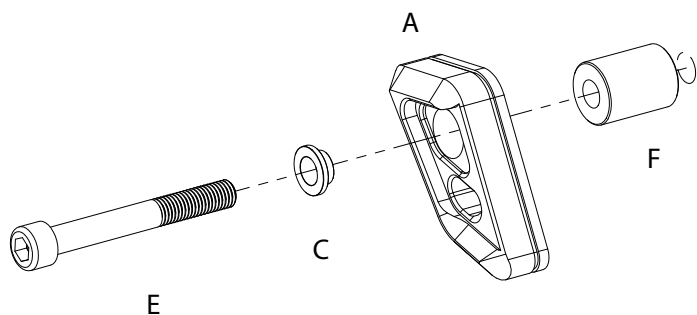

SUZUKI GSX S1000 - 2015
Paratelaio VISUAL Frame Protector
PTVA81
Lato Cambio / Shift Side
Lato Freno / Brake Side

ARTICOLO	DESCRIZIONE	N°PEZZI
A	<i>paratelaio visual (freno)</i> <i>visvisual frame protector (brake)</i>	1
B	<i>paratelaio visual (cambio)</i> <i>visvisual frame protector (shift)</i>	1
C	<i>riduttore M10</i> <i>M10 bolt reducer</i>	2

ARTICOLO	DESCRIZIONE	N°PEZZI
D	<i>M10 x1.25 L 90</i>	1
E	<i>M10 x1.25 L 80</i>	1
F	<i>distanziale 30 mm</i> <i>30 mm spacer</i>	2

SUZUKI GSX S1000 - 2015
Paratelaio VISUAL Frame Protector
PTVA81
Lato Cambio / Shift Side
Lato Freno / Brake Side

ARTICOLO	DESCRIZIONE	N°PEZZI
A	<i>paratelaio visual (freno)</i> <i>visvisual frame protector (brake)</i>	1
B	<i>paratelaio visual (cambio)</i> <i>visvisual frame protector (shift)</i>	1
C	<i>riduttore M10</i> <i>M10 bolt reducer</i>	2

ARTICOLO	DESCRIZIONE	N°PEZZI
D	<i>M10 x1.25 L 90</i>	1
E	<i>M10 x1.25 L 80</i>	1
F	<i>distanziale 30 mm</i> <i>30 mm spacer</i>	2