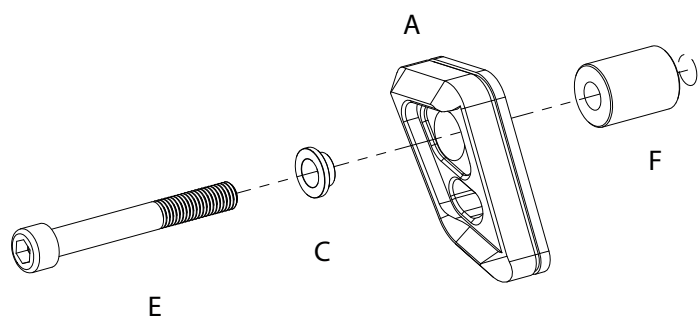

SUZUKI GSX S1000 - 2015
Paratelaio VISUAL Frame Protector
PTVA81
Lato Cambio / Shift Side
Lato Freno / Brake Side

ARTICOLO	DESCRIZIONE	N°PEZZI
A	<i>paratelaio visual (freno)</i> <i>visvisual frame protector (brake)</i>	1
B	<i>paratelaio visual (cambio)</i> <i>visvisual frame protector (shift)</i>	1
C	<i>riduttore M10</i> <i>M10 bolt reducer</i>	2

ARTICOLO	DESCRIZIONE	N°PEZZI
D	<i>M10 x1.25 L 90</i>	1
E	<i>M10 x1.25 L 80</i>	1
F	<i>distanziale 30 mm</i> <i>30 mm spacer</i>	2

SUZUKI GSX S1000 - 2015
Paratelaio VISUAL Frame Protector
PTVA81
Lato Cambio / Shift Side
Lato Freno / Brake Side

ARTICOLO	DESCRIZIONE	N°PEZZI
A	<i>paratelaio visual (freno)</i> <i>visvisual frame protector (brake)</i>	1
B	<i>paratelaio visual (cambio)</i> <i>visvisual frame protector (shift)</i>	1
C	<i>riduttore M10</i> <i>M10 bolt reducer</i>	2

ARTICOLO	DESCRIZIONE	N°PEZZI
D	<i>M10 x1.25 L 90</i>	1
E	<i>M10 x1.25 L 80</i>	1
F	<i>distanziale 30 mm</i> <i>30 mm spacer</i>	2